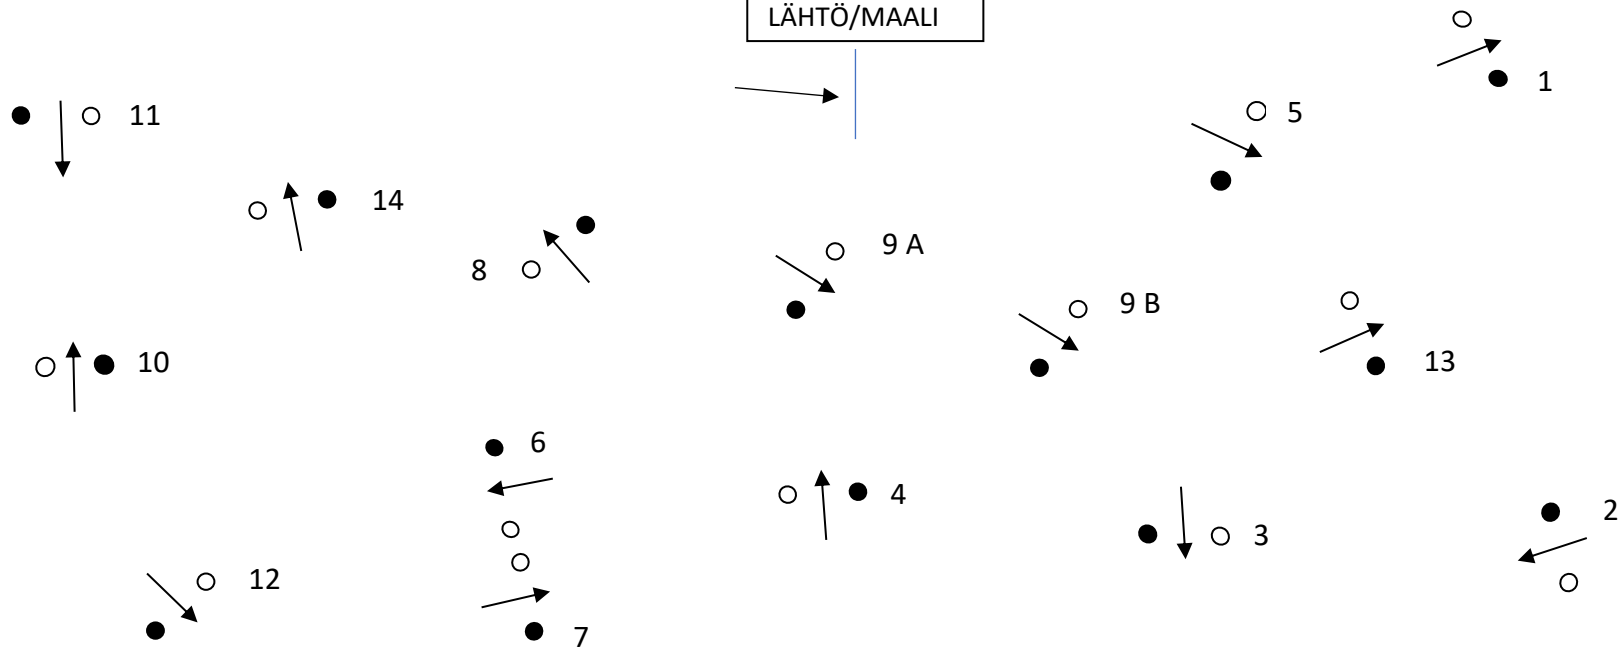

09.05.2026 Riihimäen Ravirata

TUOMARIT
LÄHTÖ/MAALI

	Portit	Nopeudet	tien pituus	Max aika
Luokka 9	+40 1 - 14	200 m/min		
Luokka 10	+30 1 - 14	210 m/min		
Luokka 11	+25 1 - 14	210 m/min		