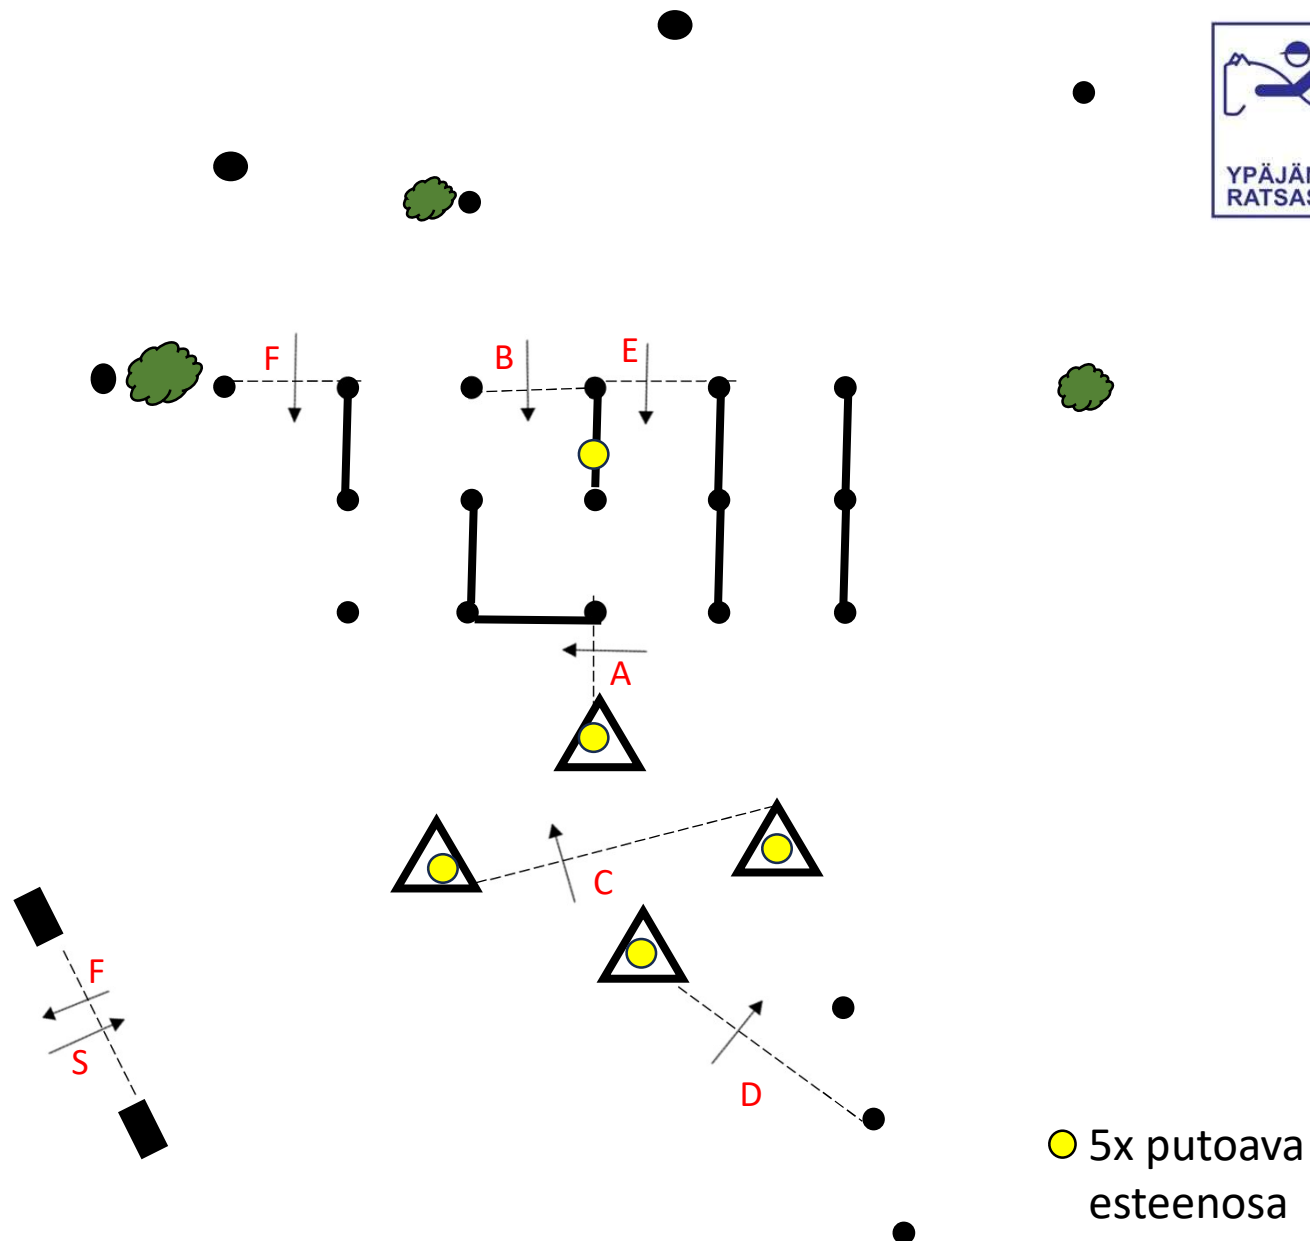

Este 2

RINNE

LK 2, 6, 7
Portit A-E

LK 9
Portit A-D, F

LK 10, 13
Portit A-F

YPÄJÄ YR 2024

● 5x putoava esteenosa

Este 3

VESI

LK 9

Portit A-D, F

LK 10, 13

Portit A-F

Valjakkoajourheilun Tuki Ry

YPÄJÄ YR 2024

● 5x putoava esteenososa