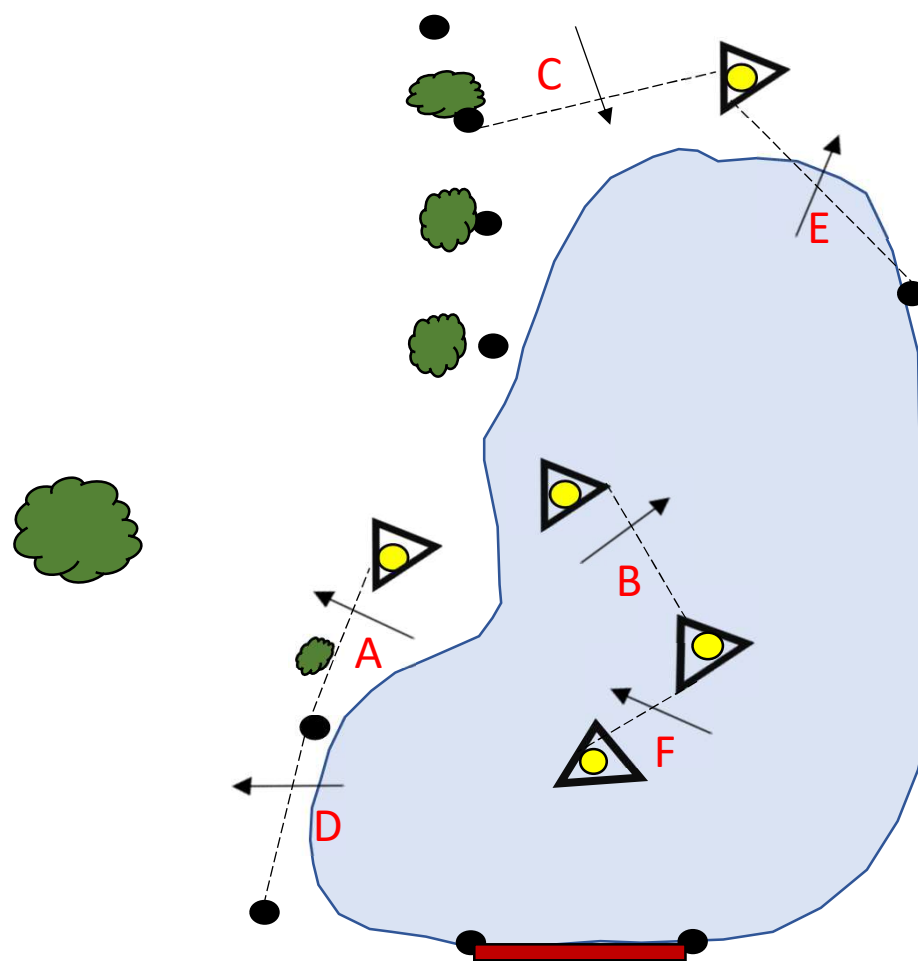

VESI

LK 9

Portit A-D, F

LK 10, 13

Portit A-F

Valjakkoajourheilun Tuki Ry

YPÄJÄ YR 2024

● 5x putoava esteenososa