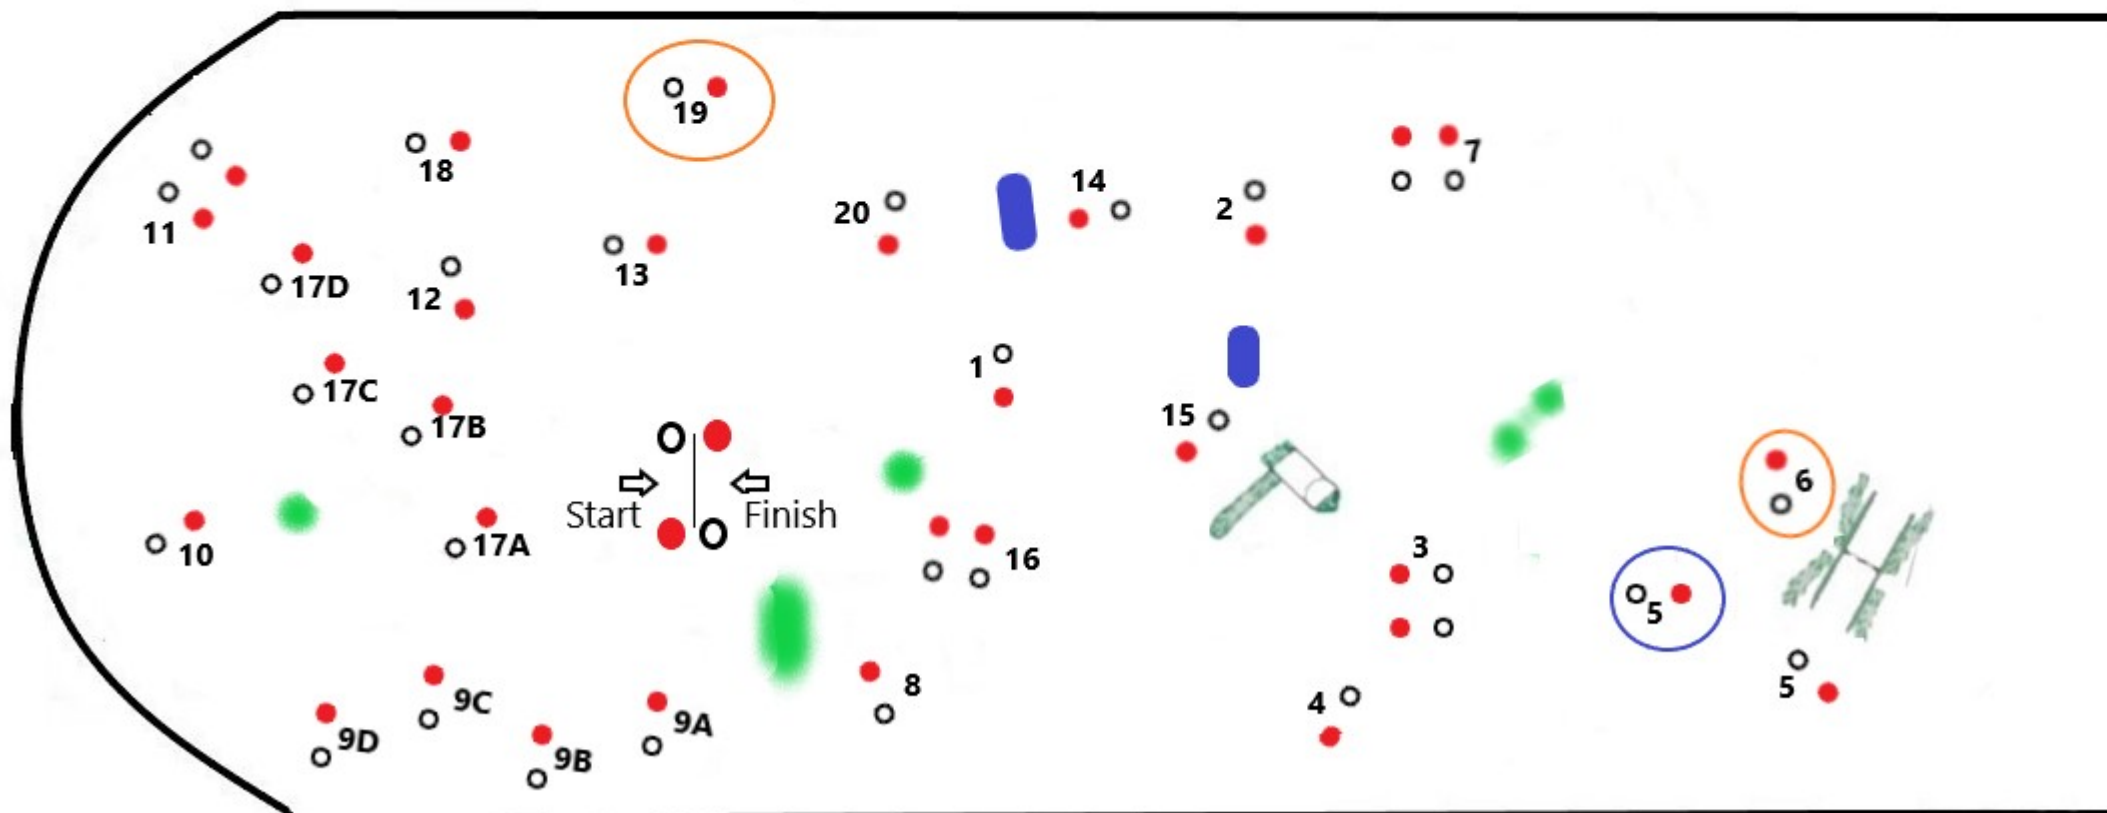

Luokka	Portit	Nopeus	Matka	Aika
1, 4 noviisi	1-3, 5, 7-11, 13, 14, 16, 20	200m/min	585m	2,55
2, 5 HeB	1-11, 13, 14, 16, 18, 20	210m/min	675m	3,13
6 HeA	1-18, 20	220m/min	700m	3,11
7 Vaativa	1-20	230m/min	715m	3,05
8 Vaikea	1-20	250m/min	715m	2,52
-I-ponit	1-20	260m/min	715m	2,45

-  II-poninelivaljakko ja hevosparivaljakko portit 6 ja 19 eri suuntaan
-  Kavennettu portti -5cm

Sarja 9: 11m

Sarja 17: ponit 9m, hevoset 10m

Tuomaristo

Päivitetty 28.4.2023 klo. 16.58 Hyväksytty A. Eriksson 28.4.2023 klo. 17.01