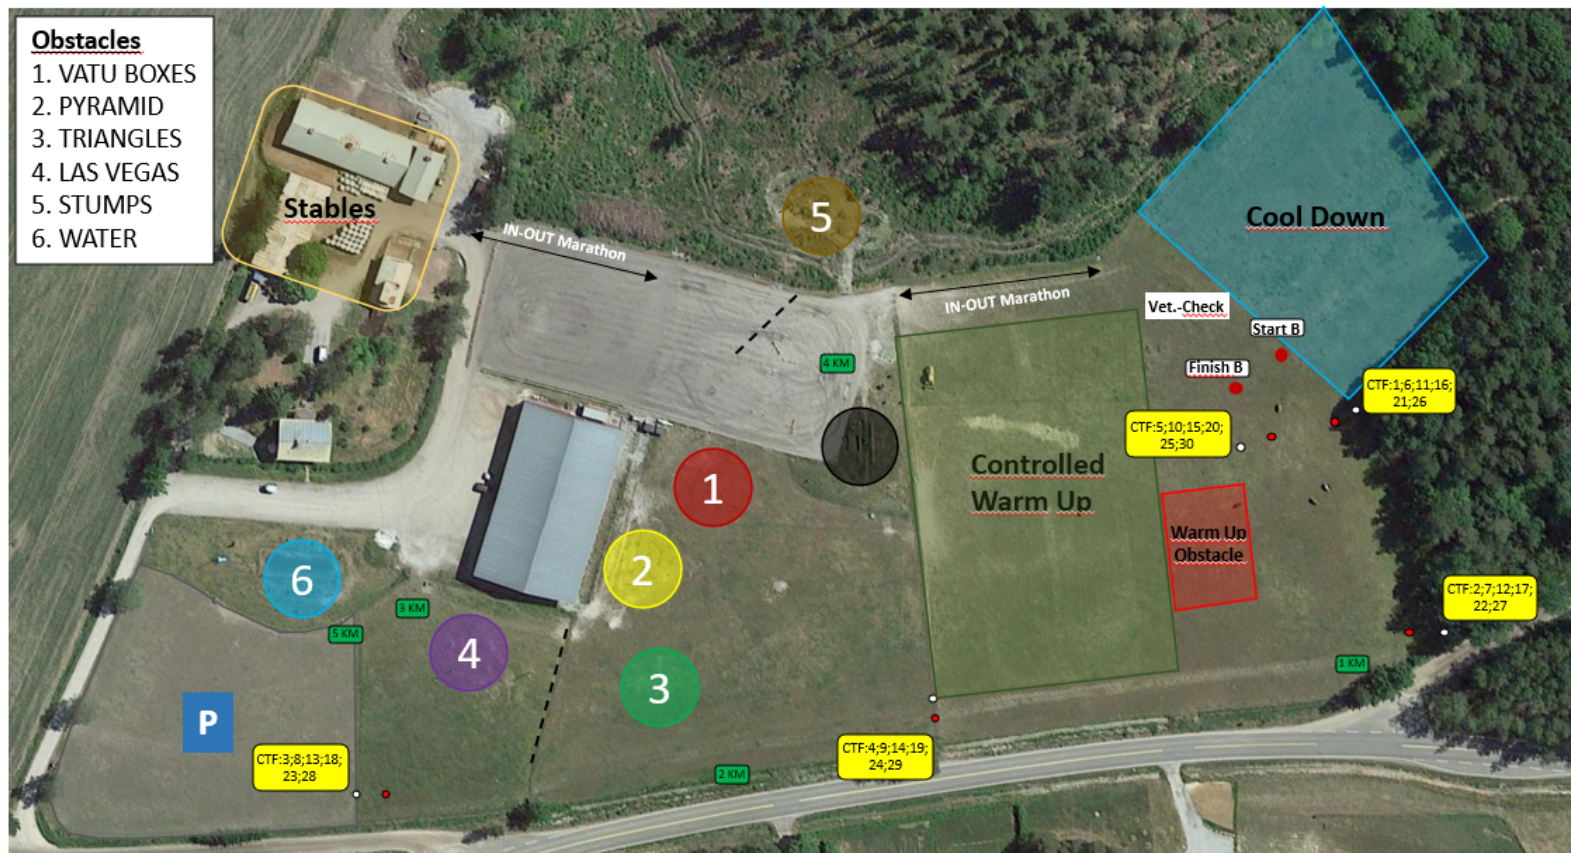

Obstacle 4 LAS VEGAS/3km

CTF19-20-21-22-23-4km

Obstacle 5 STUMPS

CTF24-25-26-27-28-5km

Obstacle 6 WATER/5km

CTF29-30

Finish B/ 5360 m

Cool Down