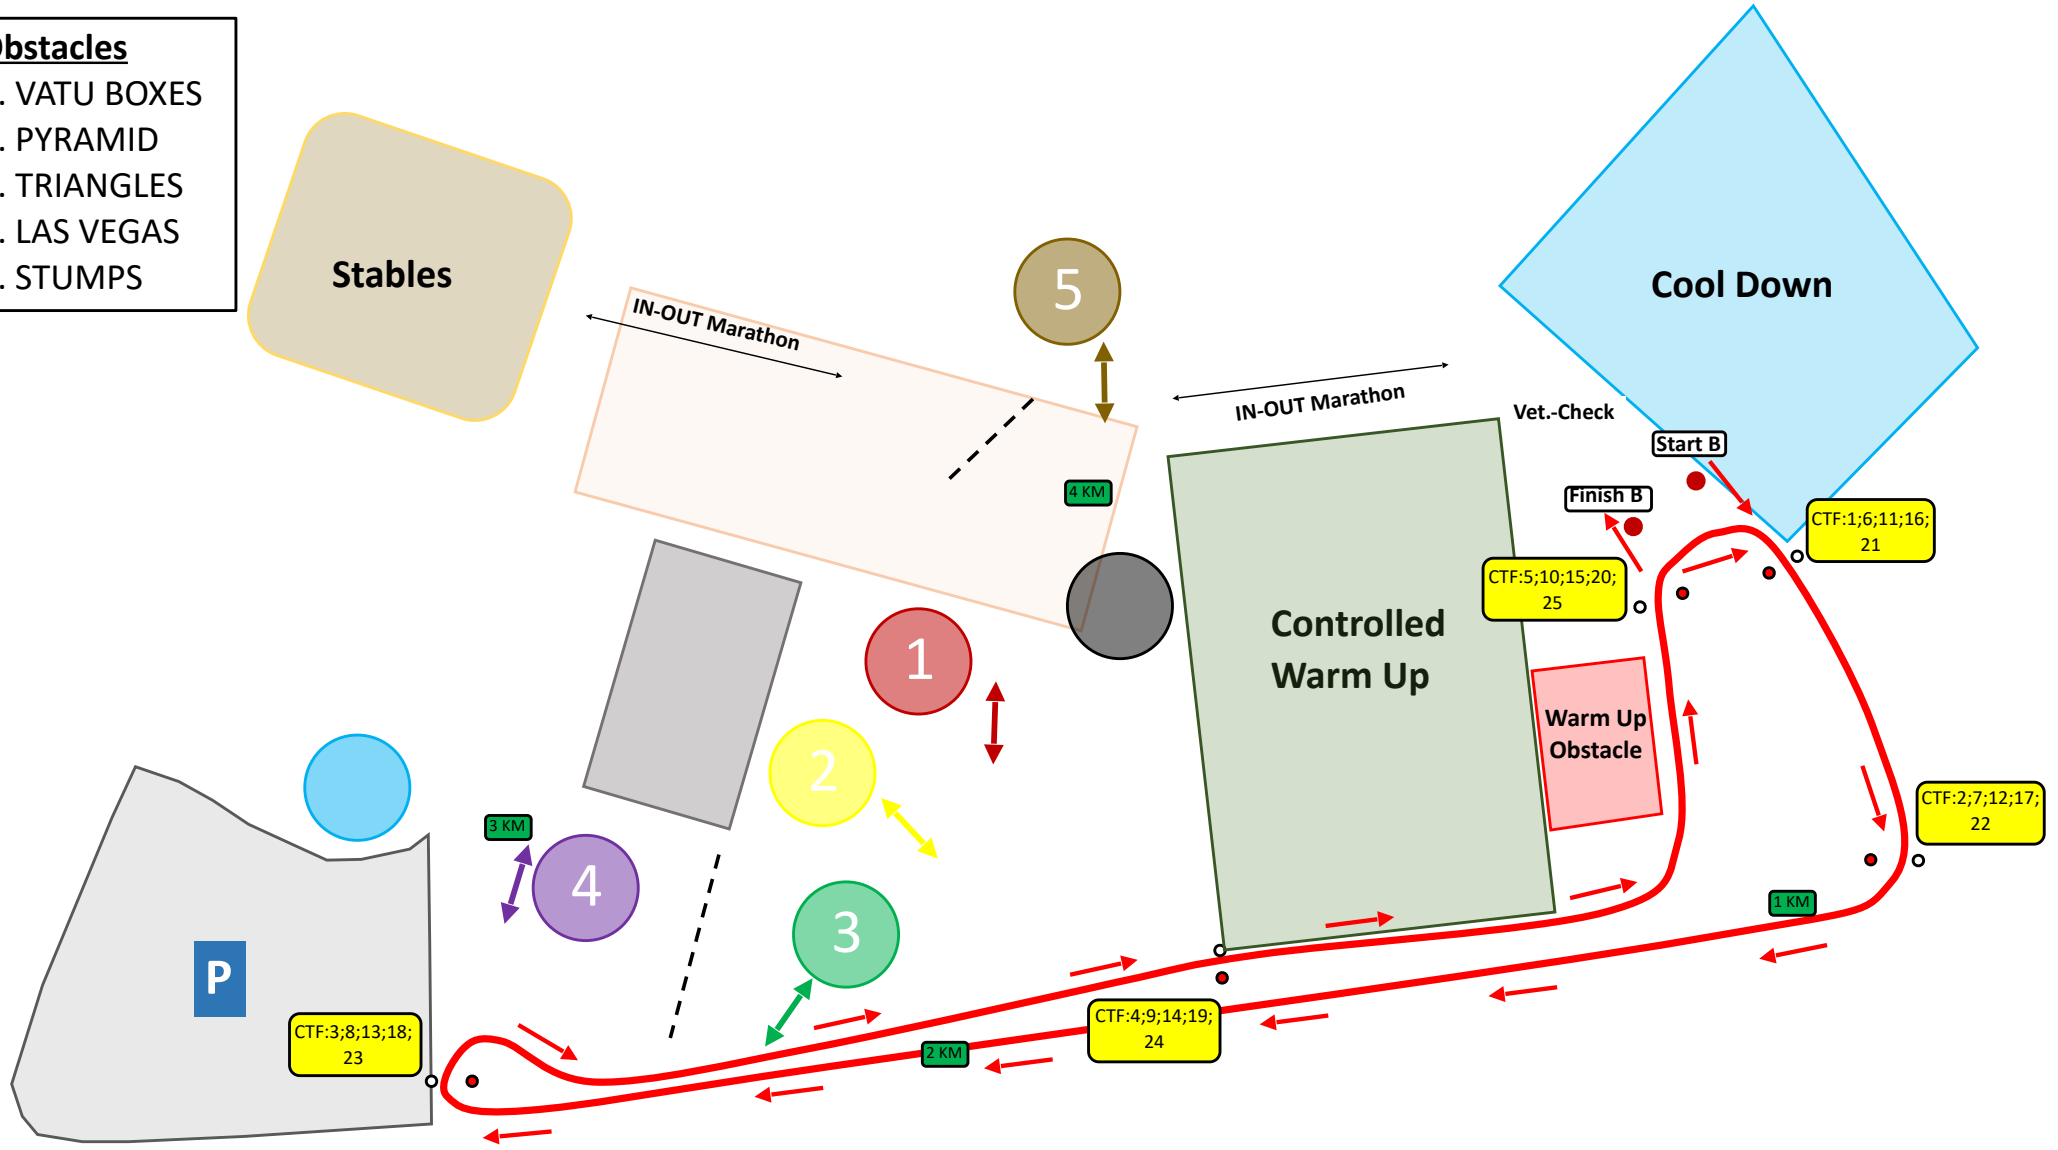

Obstacle 3 TRIANGLES

CTF14-15-16-17-18

Obstacle 4 LAS VEGAS/3km

CTF19-20-21-22-23-4km

Obstacle 5 STUMPS

CTF24-25

Finish B/ 4500 m

Cool Down

CD KRISTAPS CAUNE

Class 3

Marathon (Warm Up – Section B – Cool Down)

02.07.2022.

Obstacles

1. VATU BOXES
2. PYRAMID
3. TRIANGLES
4. LAS VEGAS
5. STUMPS

CD KRISTAPS CAUNE

! kilometer marks are in green colour