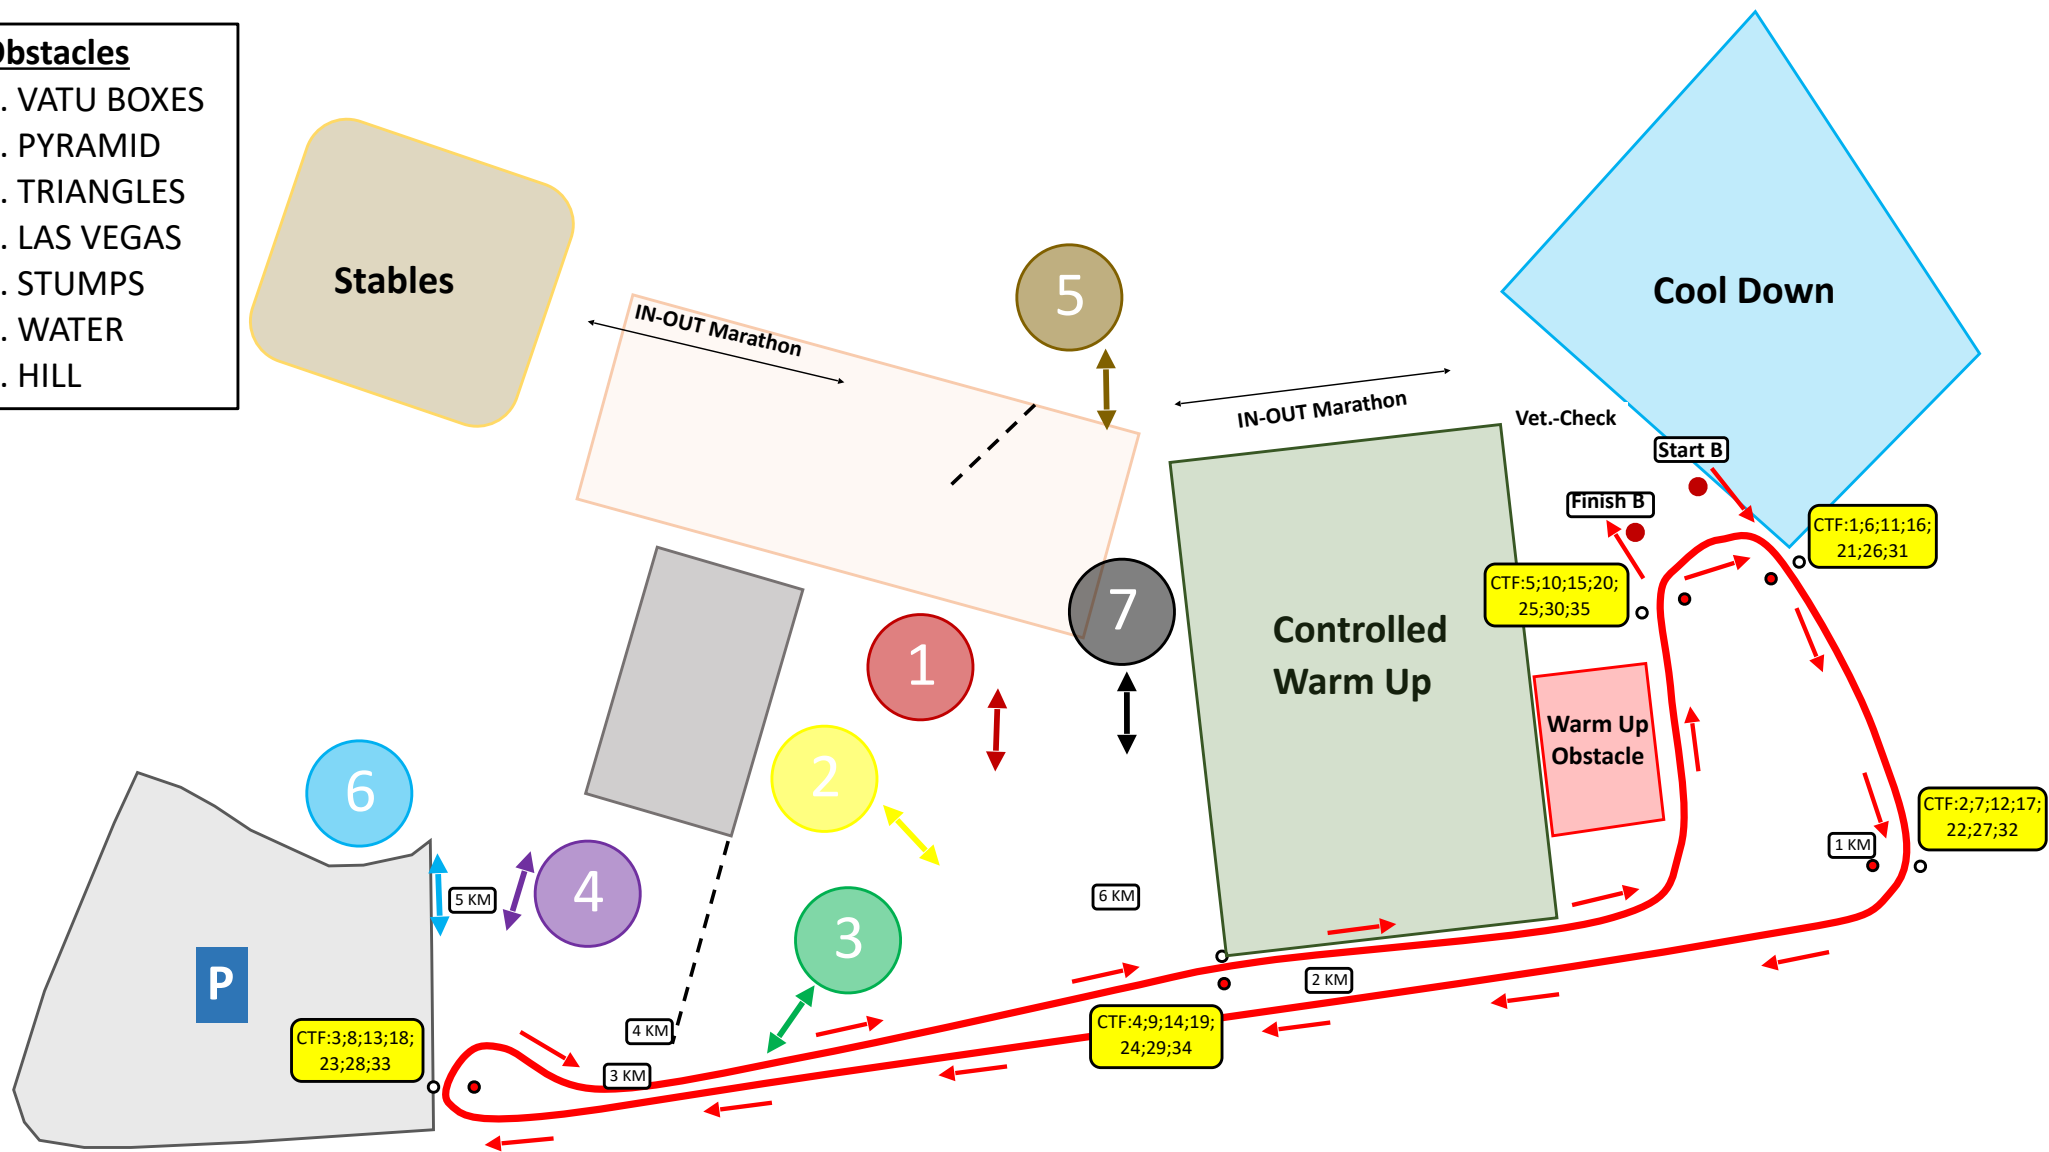

CD KRISTAPS CAUNE

Class 6; 7; 8

Marathon (B section route line)

02.07.2022.

Obstacles

- 1. VATU BOXES
- 2. PYRAMID
- 3. TRIANGLES
- 4. LAS VEGAS
- 5. STUMPS
- 6. WATER
- 7. HILL

CD KRISTAPS CAUNE

! kilometer marks are in white colour