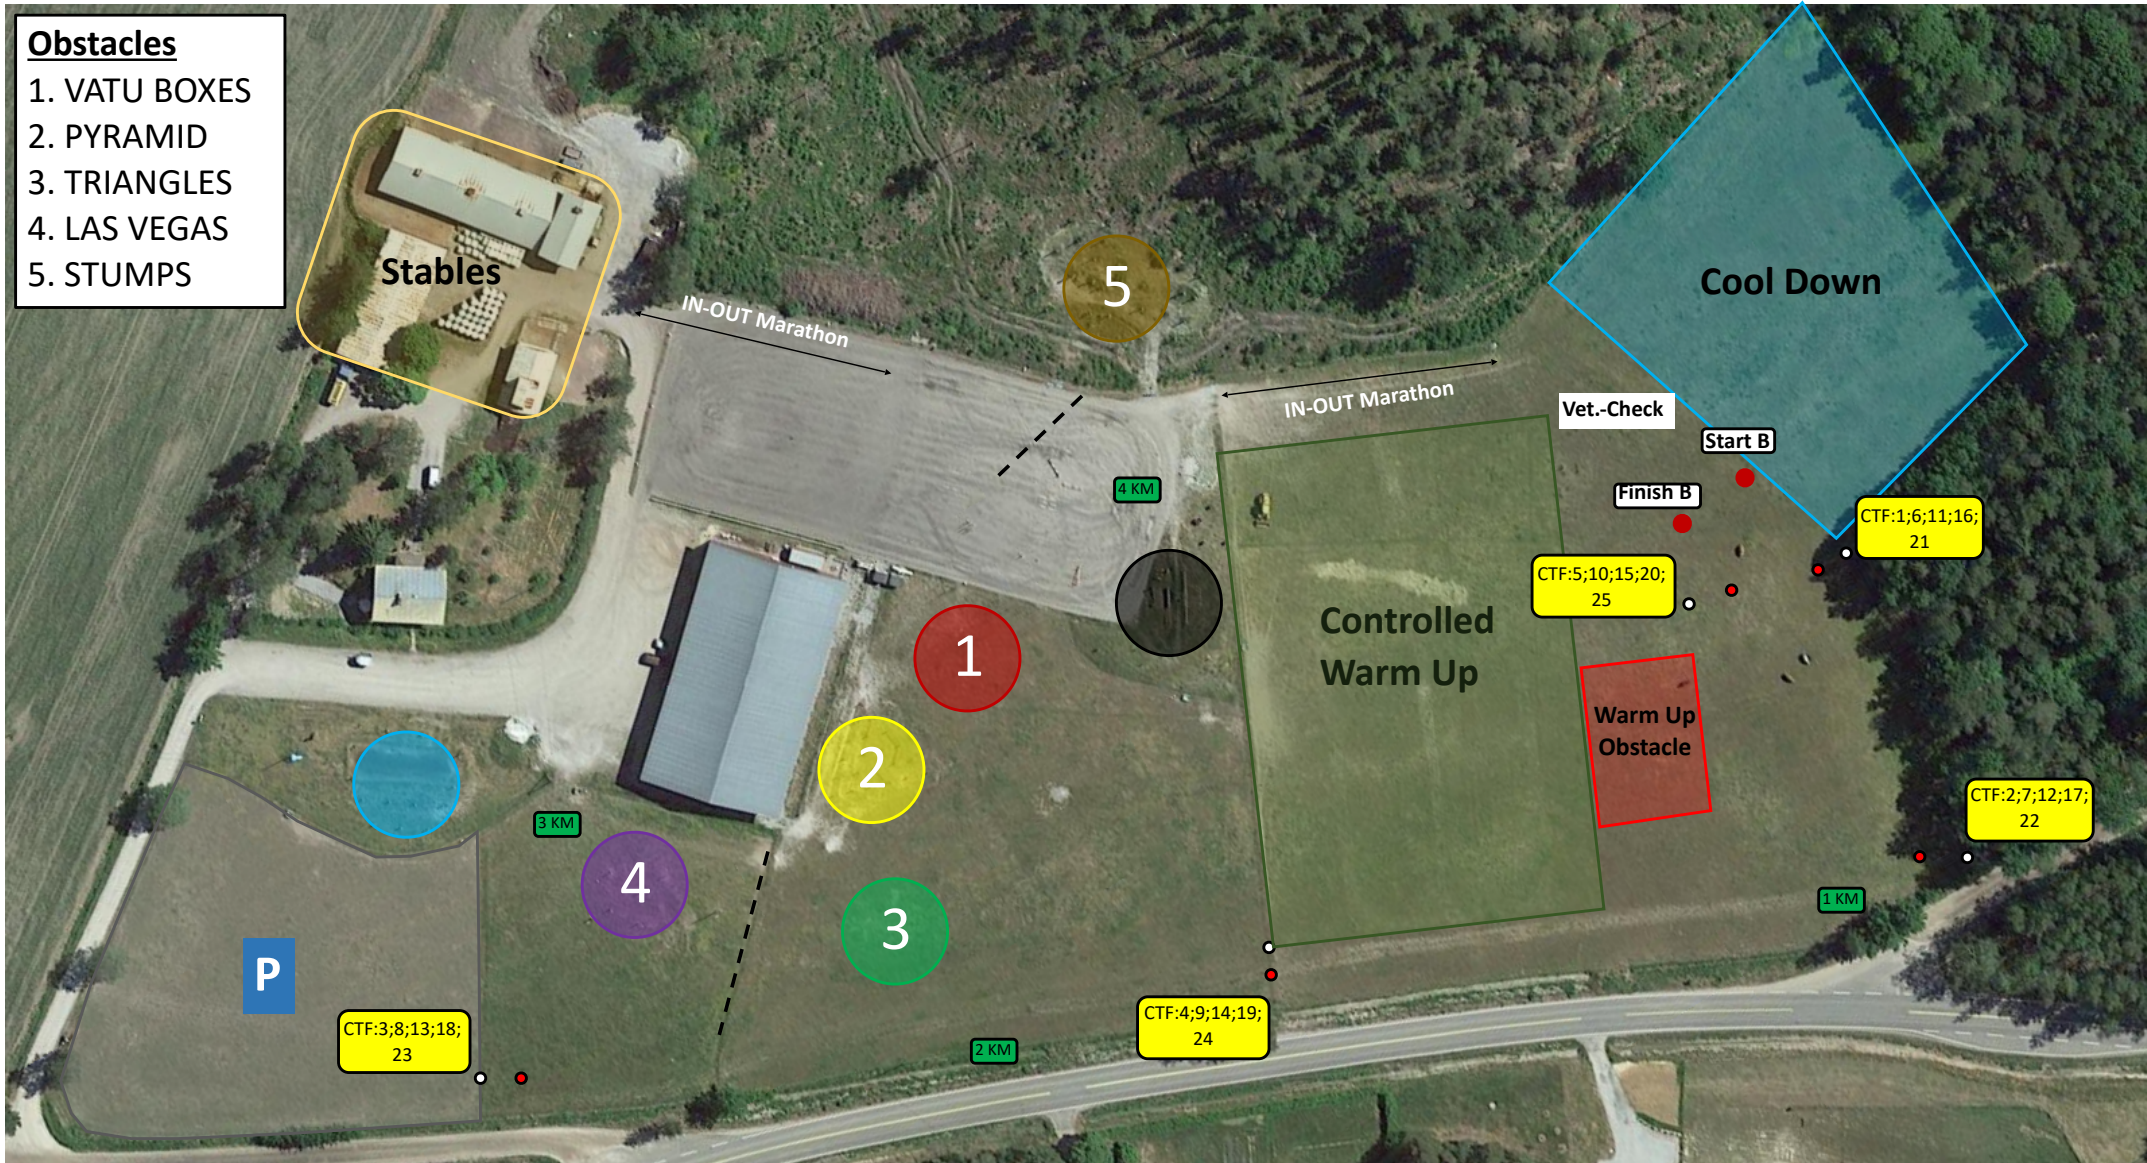

Obstacles

1. VATU BOXES
2. PYRAMID
3. TRIANGLES
4. LAS VEGAS
5. STUMPS

CD KRISTAPS CAUNE

! kilometer marks are in green colour