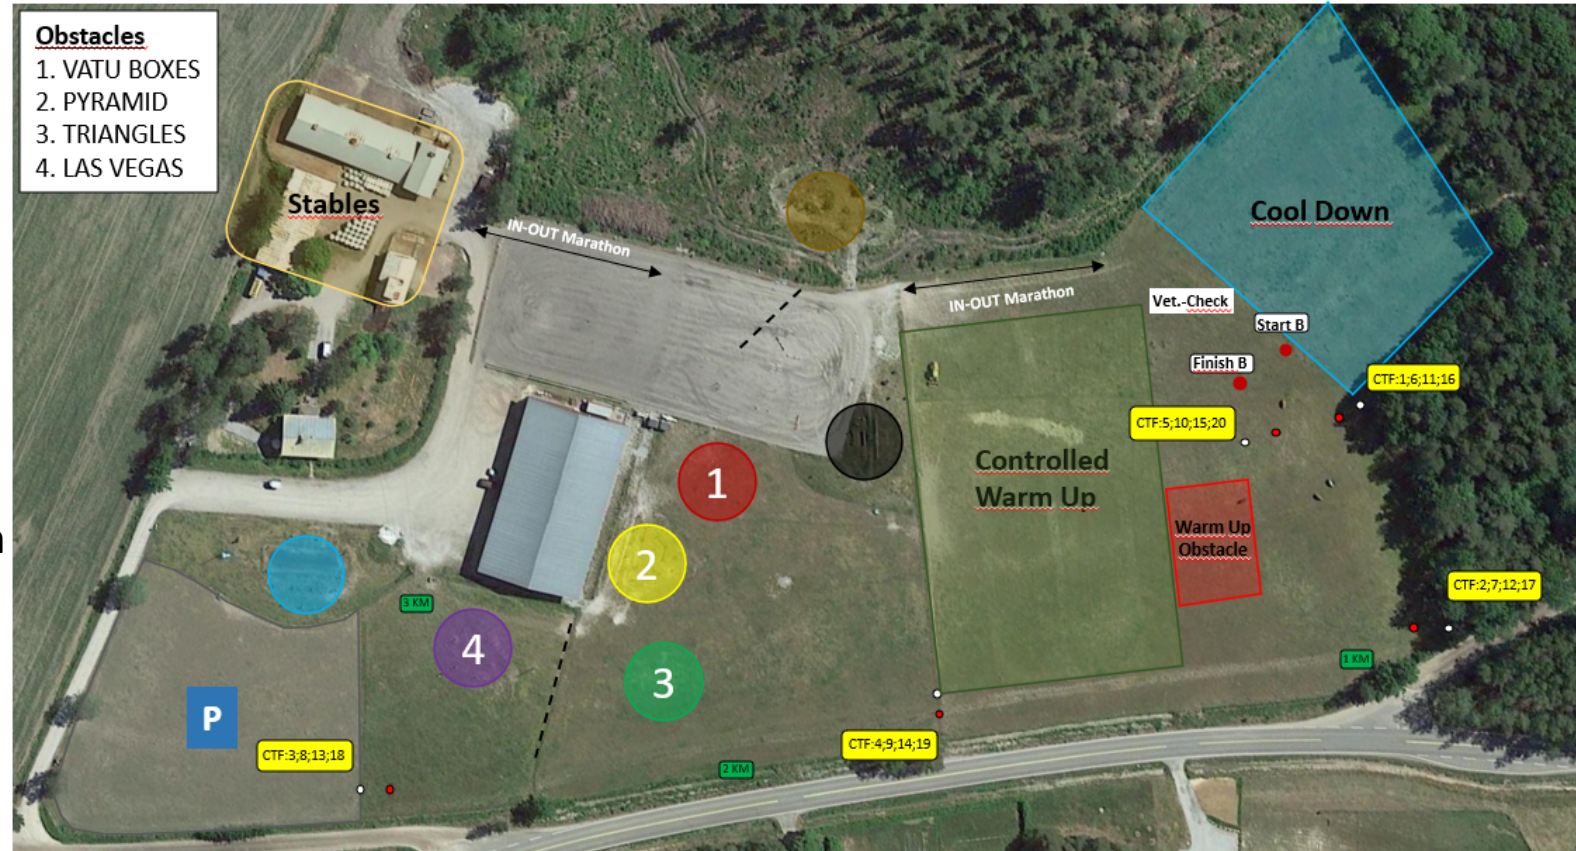

Obstacle 3 TRIANGLES

CTF14-15-16-17-18

Obstacle 4 LAS VEGAS/3km

CTF19-20

Finish B/ 3350 m

Cool Down

CD KRISTAPS CAUNE

Class 2

Marathon (Warm Up – Section B – Cool Down)

02.07.2022.

Obstacles

- 1. VATU BOXES
- 2. PYRAMID
- 3. TRIANGLES
- 4. LAS VEGAS

CD KRISTAPS CAUNE

! kilometer marks are in green colour