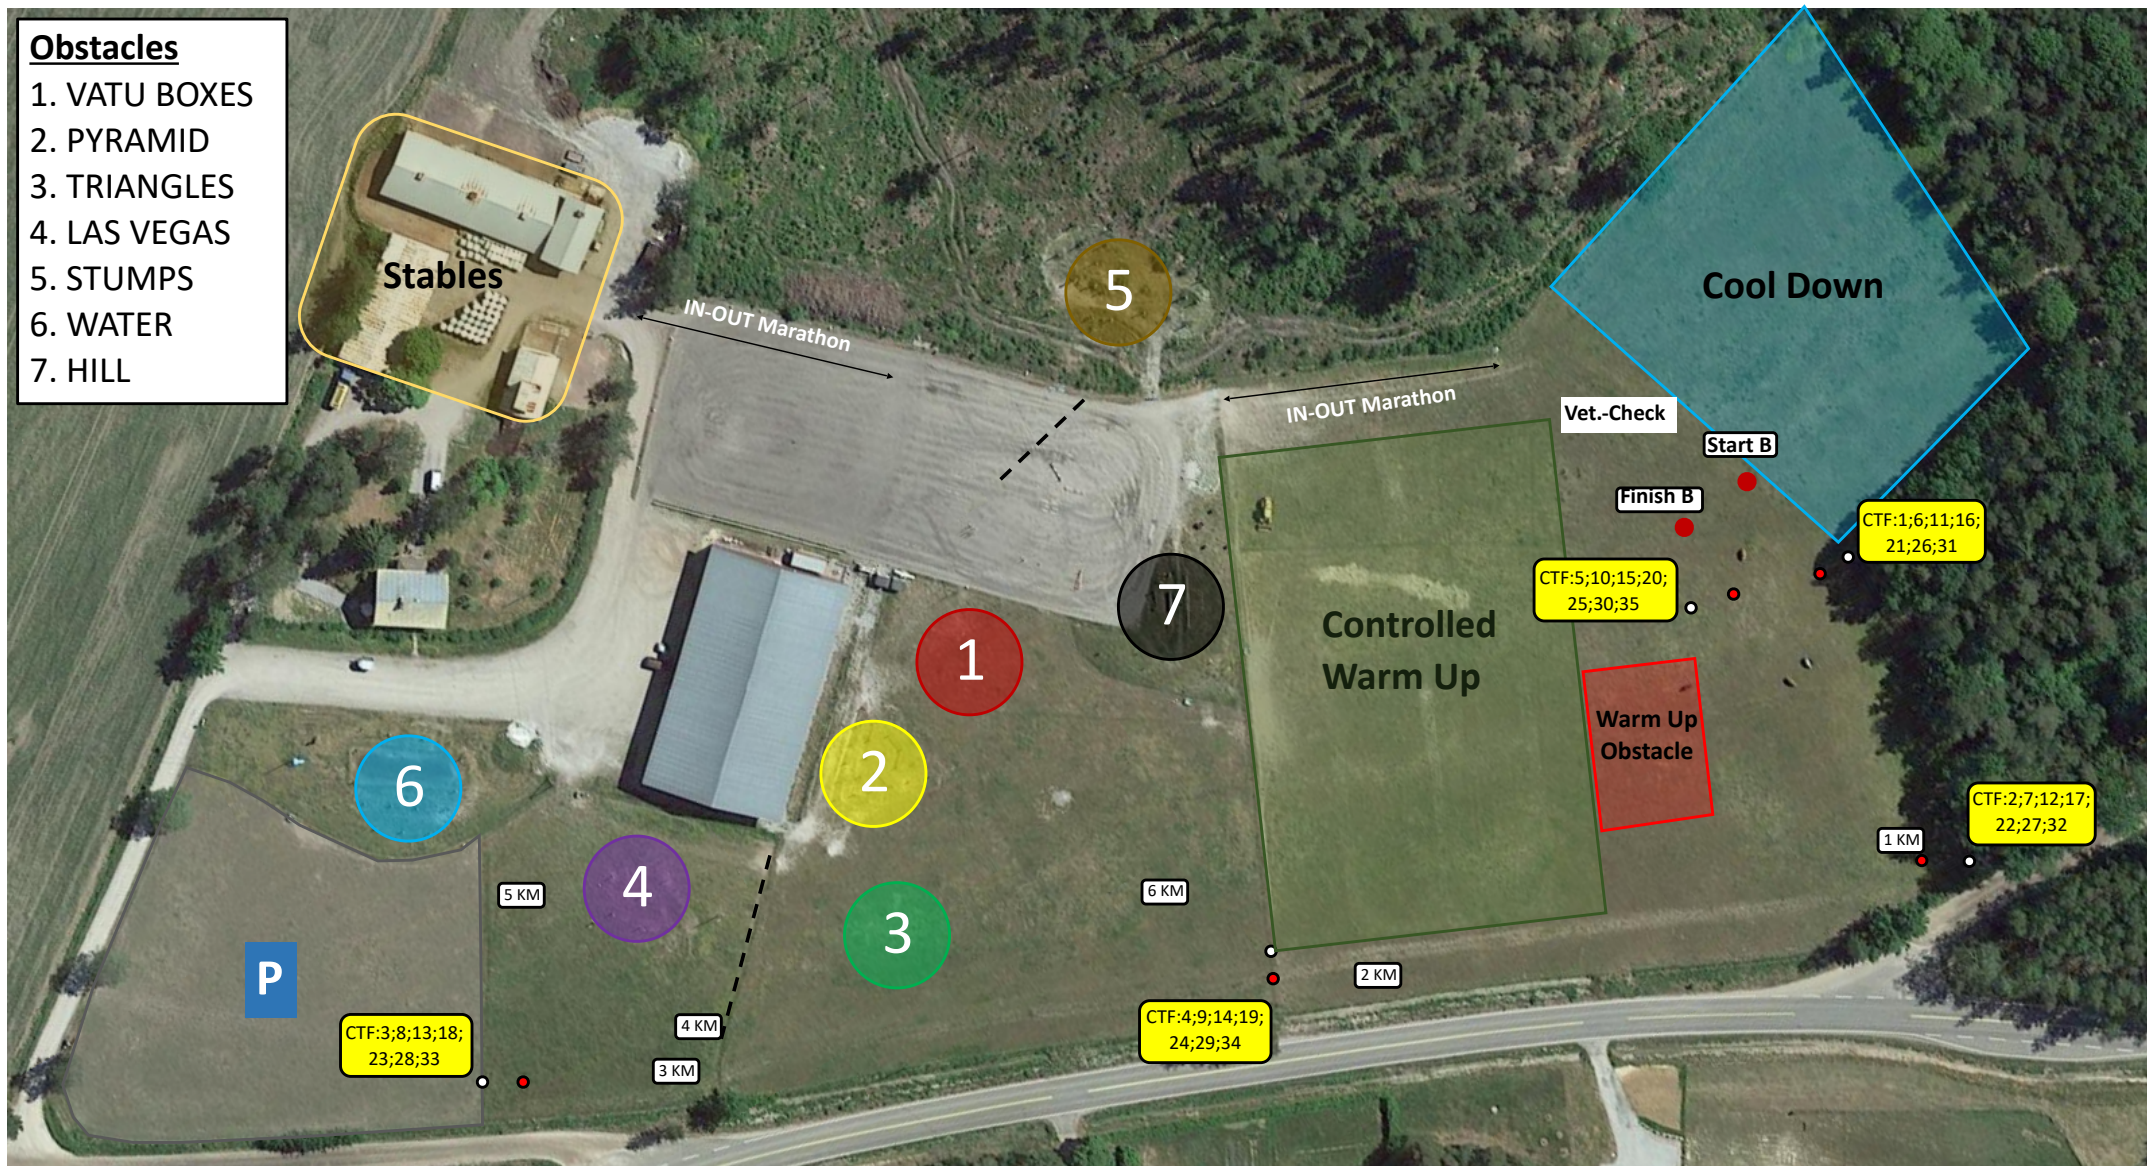

Class 6; 7; 8

Marathon (Warm Up – Section B – Cool Down)

02.07.2022.

Obstacles

- 1. VATU BOXES
- 2. PYRAMID
- 3. TRIANGLES
- 4. LAS VEGAS
- 5. STUMPS
- 6. WATER
- 7. HILL

CD KRISTAPS CAUNE

! kilometer marks are in white colour

Obstacle 1 VATU BOXES

CTF4-5-6-7/1km-8

Obstacle 2 PYRAMID

CTF9-10-11-12-2km-13

Obstacle 3 TRIANGLES

CTF14-15-16-17-3km-18

Obstacle 4 LAS VEGAS

CTF19-20-21-22-23-4km

Obstacle 4 LAS VEGAS/3km

CTF19-20-21-22-23-4km

Obstacle 5 STUMPS

CTF24-25-26-27-28-5km

Obstacle 6 WATER/5km

CTF29-30

Finish B/ 5360 m

Cool Down

Marathon (Warm Up – Section B – Cool Down)

02.07.2022.

Obstacles

- 1. VATU BOXES
- 2. PYRAMID
- 3. TRIANGLES
- 4. LAS VEGAS

CD KRISTAPS CAUNE

! kilometer marks are in green colour