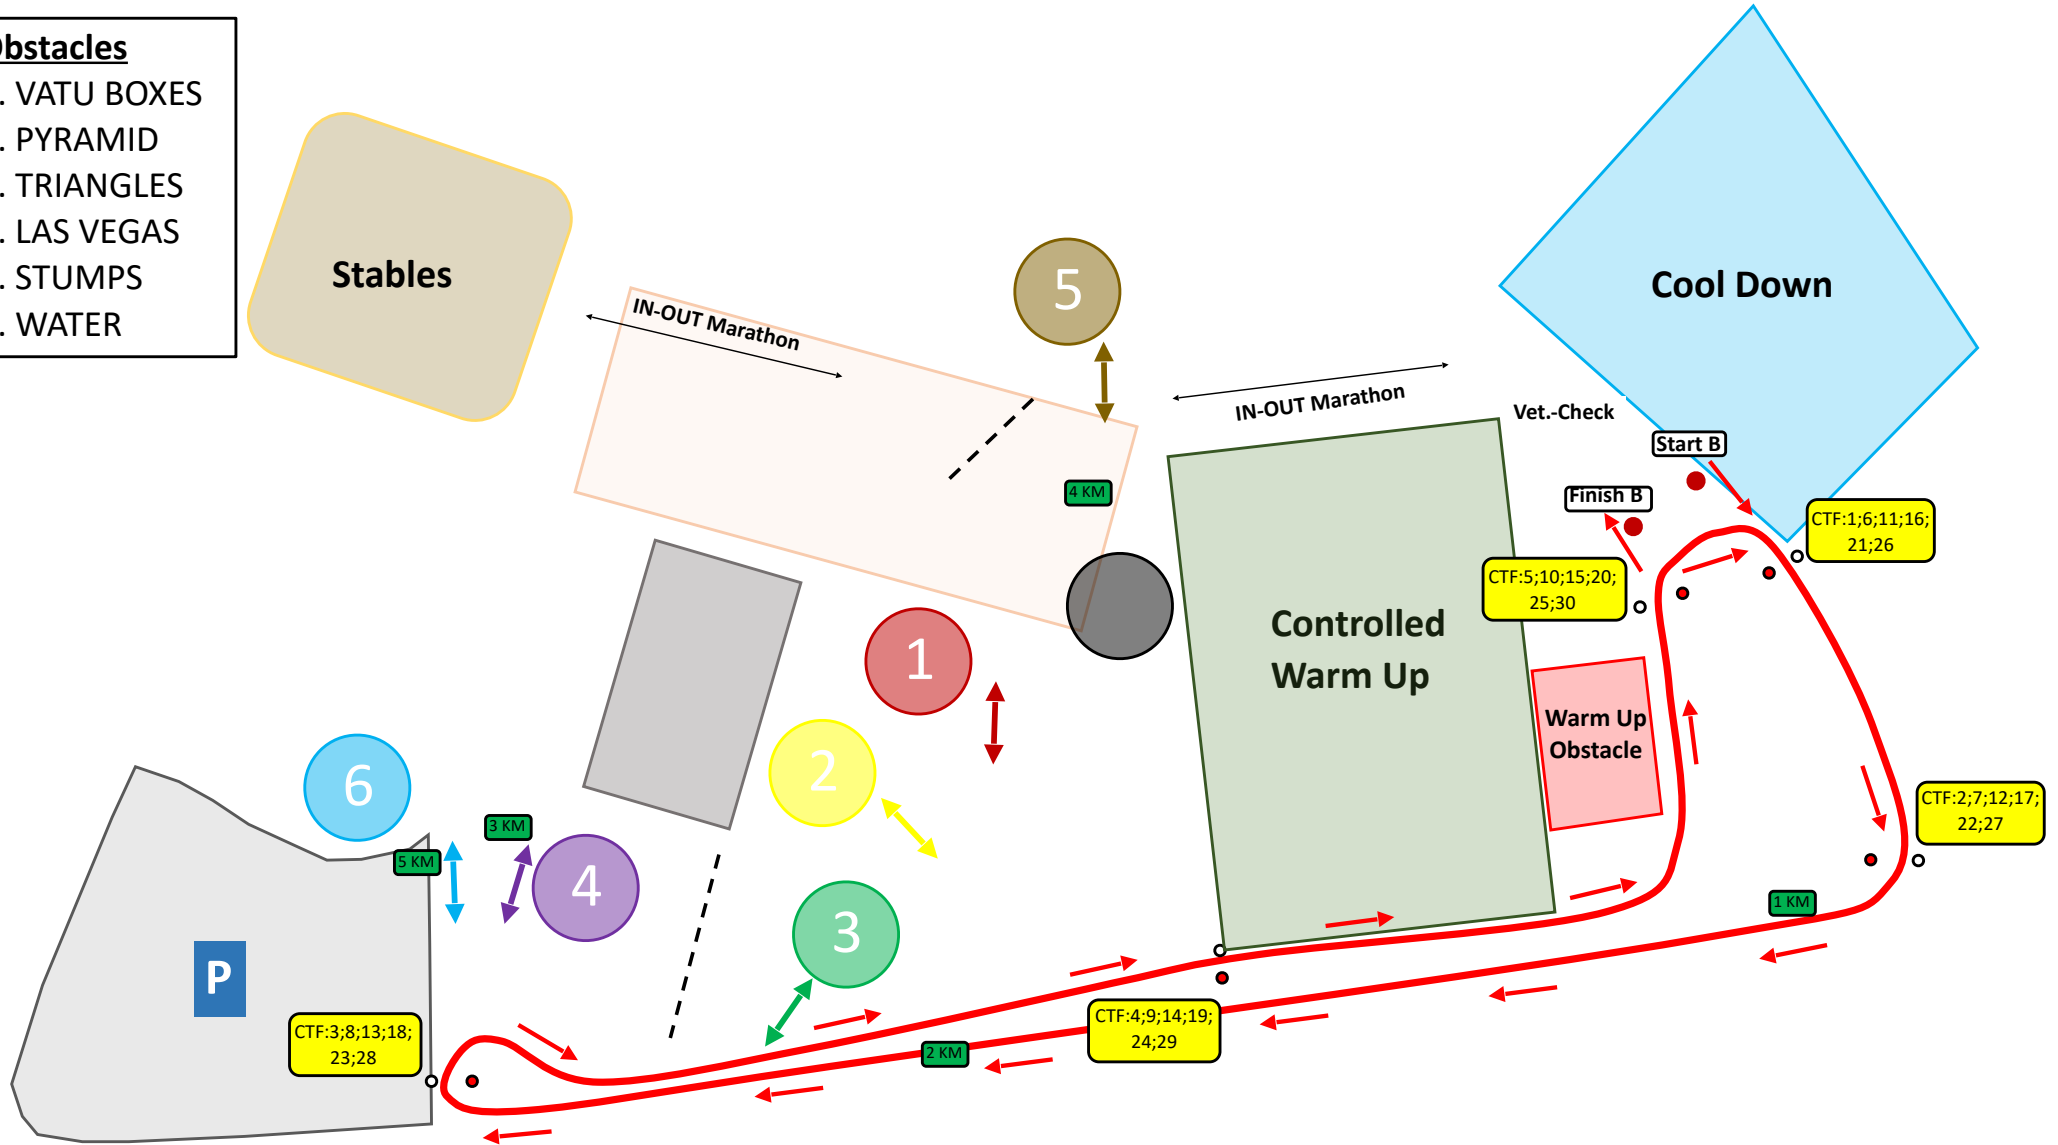

Obstacle 4 LAS VEGAS/3km

CTF19-20-21-22-23-4km

Obstacle 5 STUMPS

CTF24-25-26-27-28-5km

Obstacle 6 WATER/5km

CTF29-30

Finish B/ 5360 m

Cool Down

CD KRISTAPS CAUNE

Class 4

Marathon (Warm Up – Section B – Cool Down)

02.07.2022.

Obstacles

1. VATU BOXES
2. PYRAMID
3. TRIANGLES
4. LAS VEGAS
5. STUMPS
6. WATER

CD KRISTAPS CAUNE

! kilometer marks are in green colour