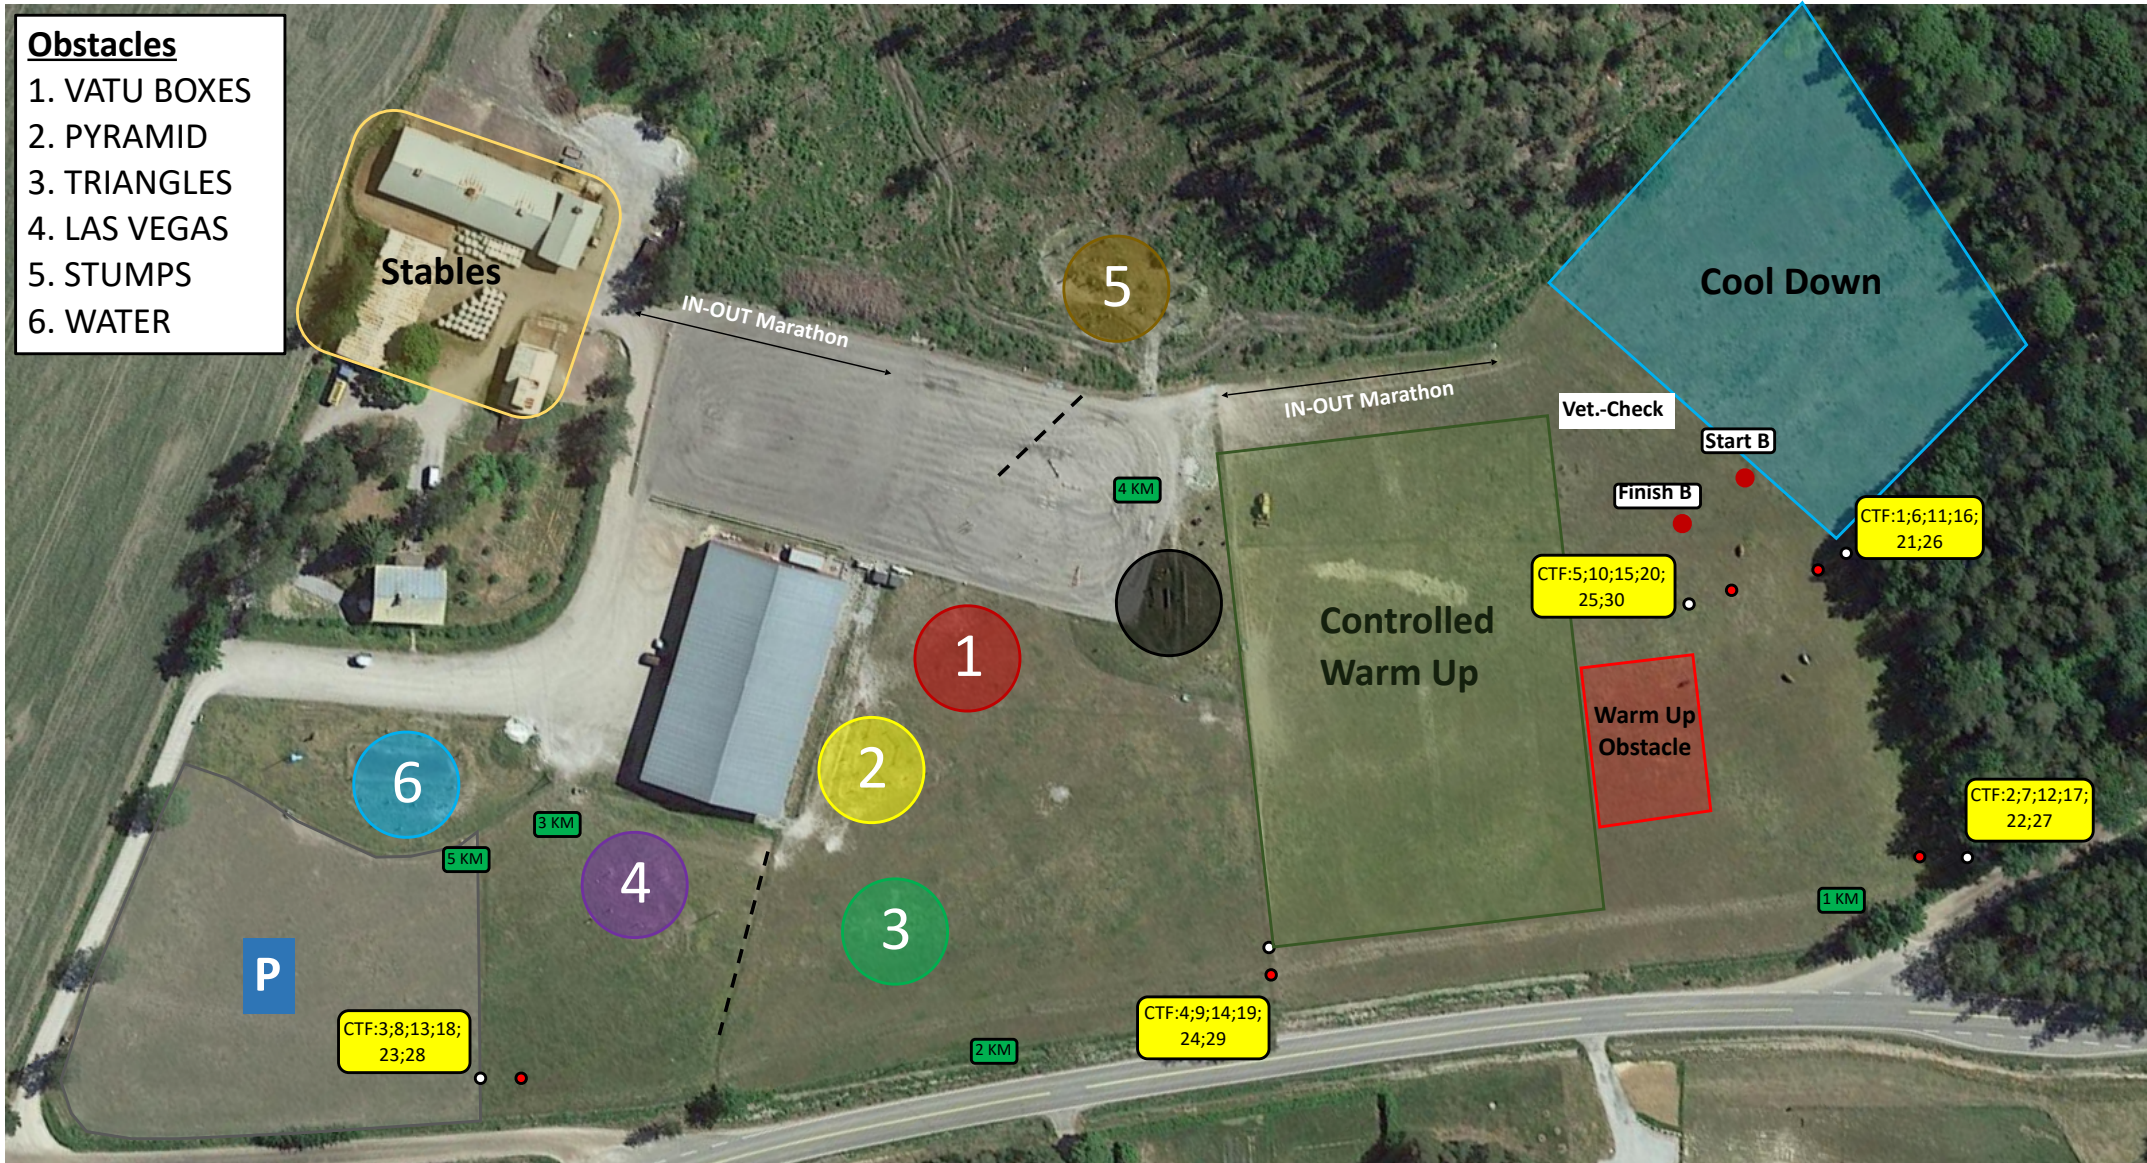

Obstacles

1. VATU BOXES
2. PYRAMID
3. TRIANGLES
4. LAS VEGAS
5. STUMPS
6. WATER

CD KRISTAPS CAUNE

! kilometer marks are in white colour 1 km

Obstacles

- 1. VATU BOXES
- 2. PYRAMID
- 3. TRIANGLES
- 4. LAS VEGAS
- 5. STUMPS
- 6. WATER