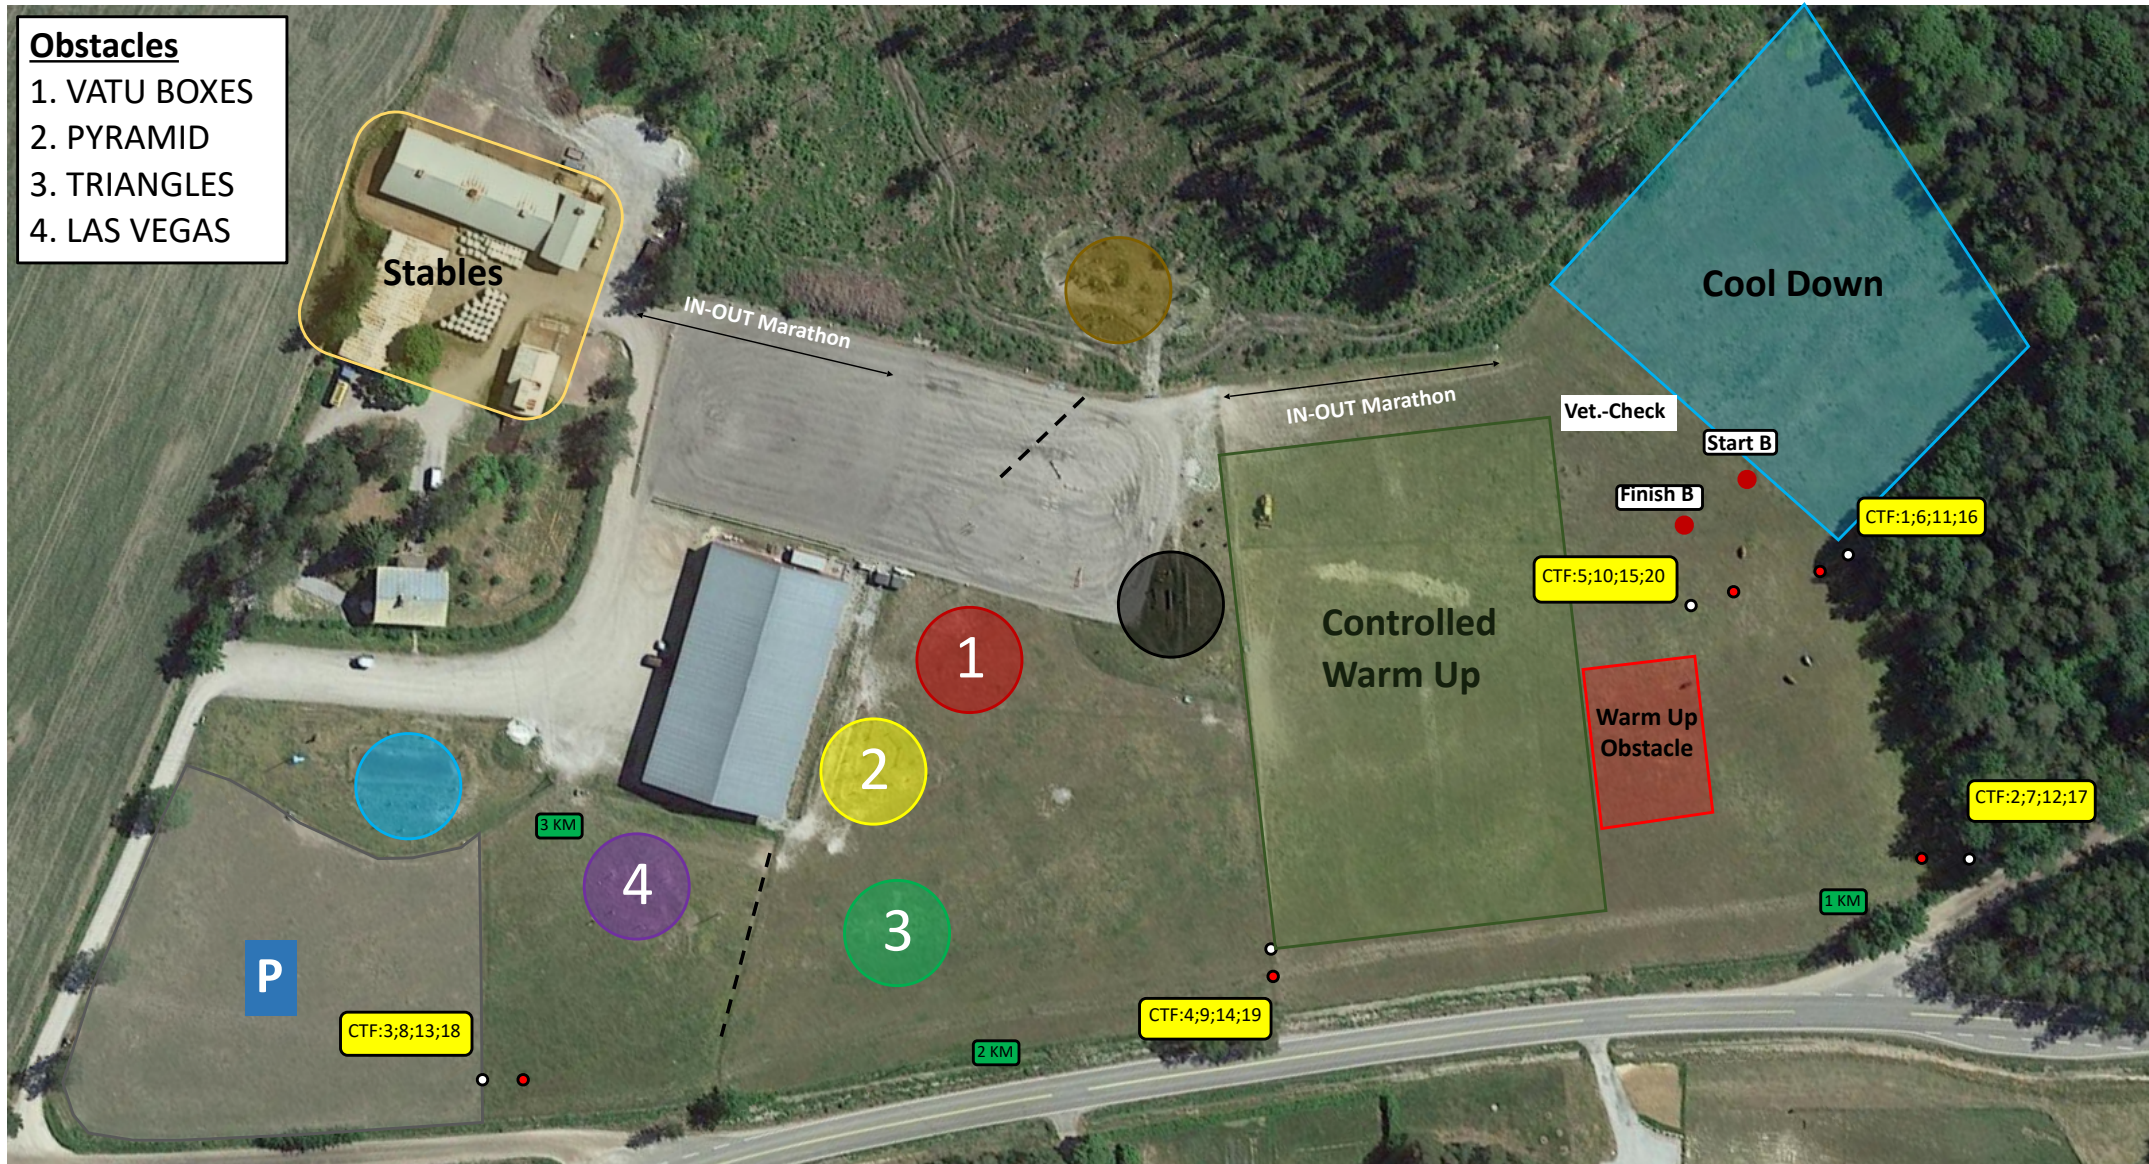

Obstacles

1. VATU BOXES
2. PYRAMID
3. TRIANGLES
4. LAS VEGAS

CD KRISTAPS CAUNE

! kilometer marks are in green colour