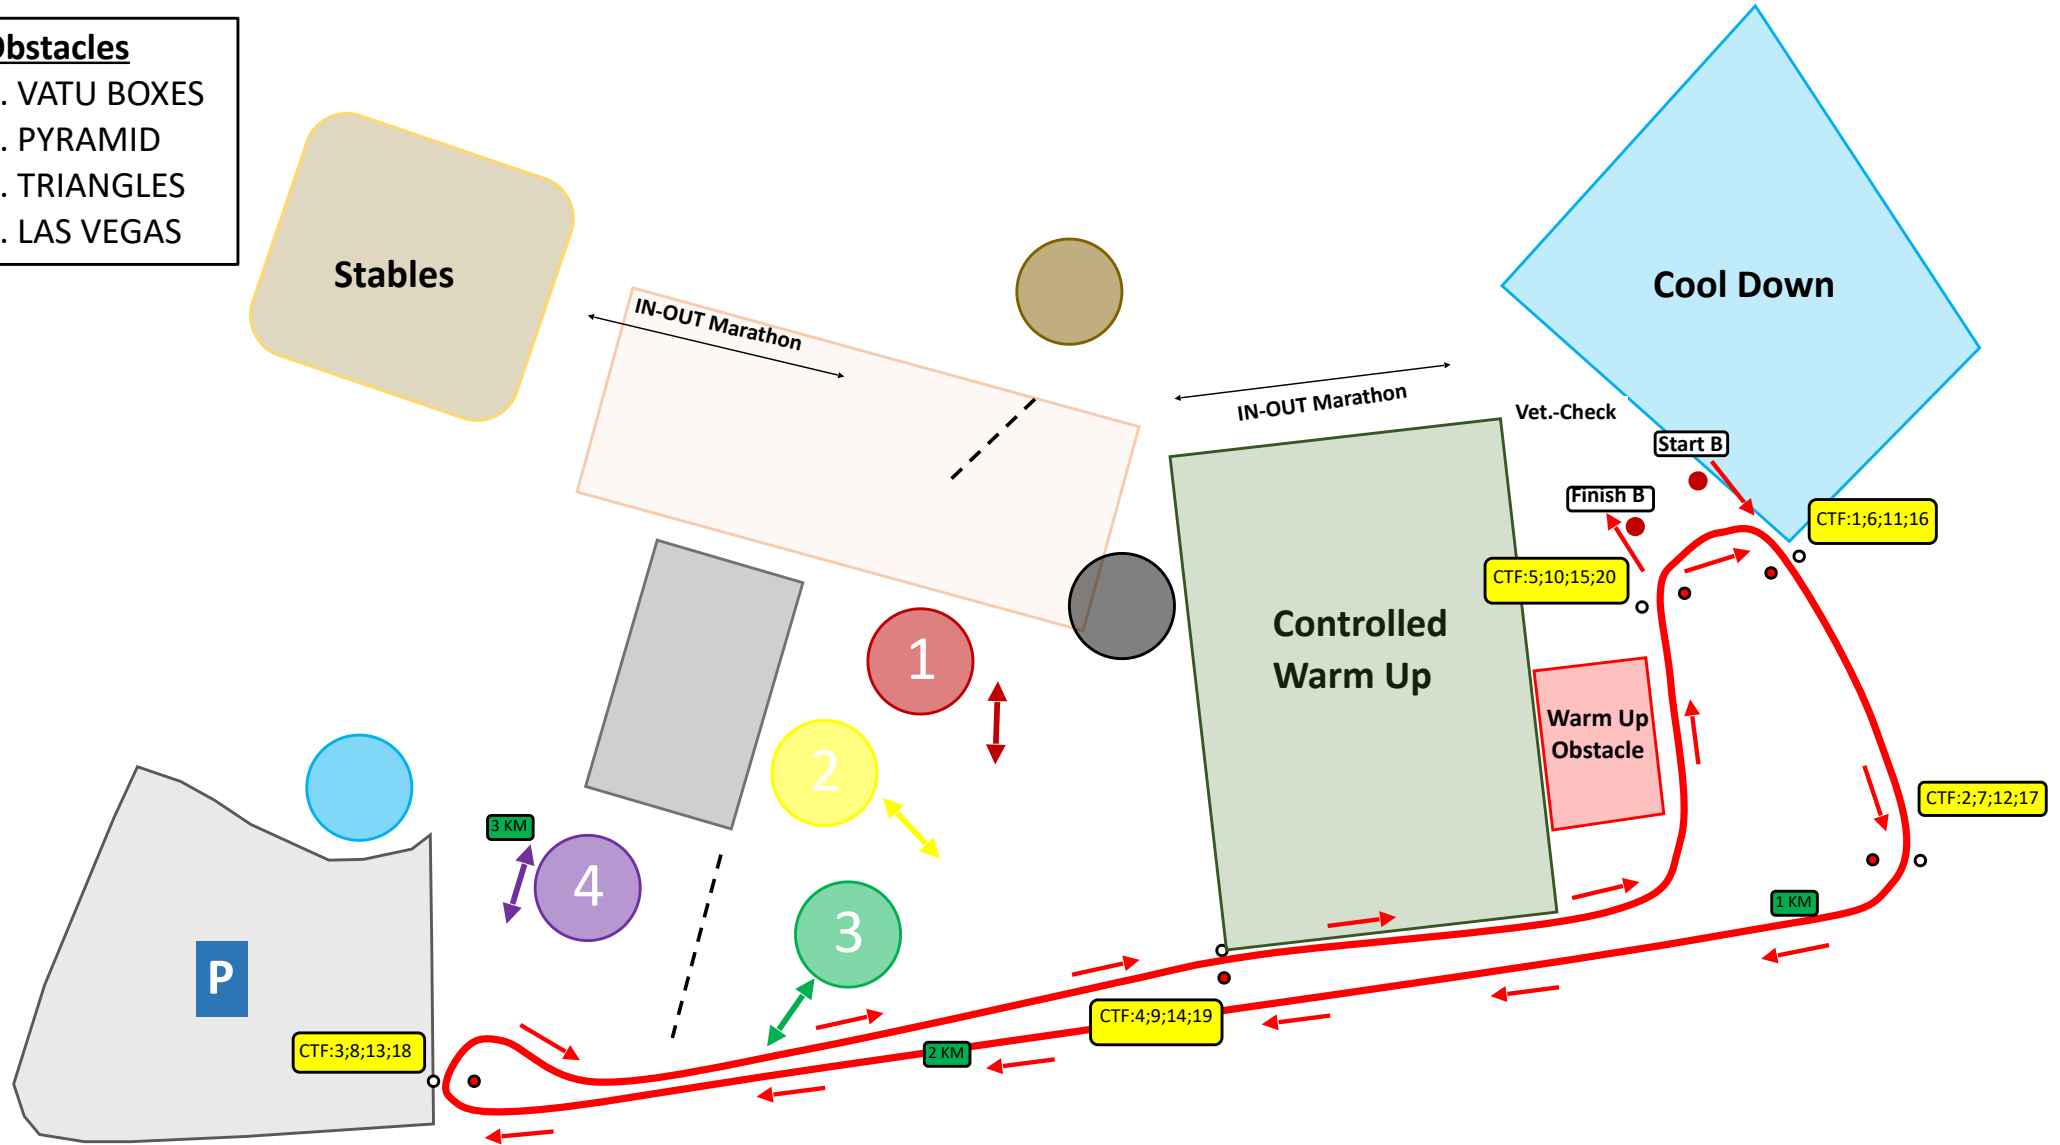

Obstacle 3 TRIANGLES

CTF14-15-16-17-18

Obstacle 4 LAS VEGAS/3km

CTF19-20

Finish B/ 3350 m

Cool Down

CD KRISTAPS CAUNE

Class 2

Marathon (Warm Up – Section B – Cool Down)

02.07.2022.

Obstacles

- 1. VATU BOXES
- 2. PYRAMID
- 3. TRIANGLES
- 4. LAS VEGAS

CD KRISTAPS CAUNE

! kilometer marks are in green colour