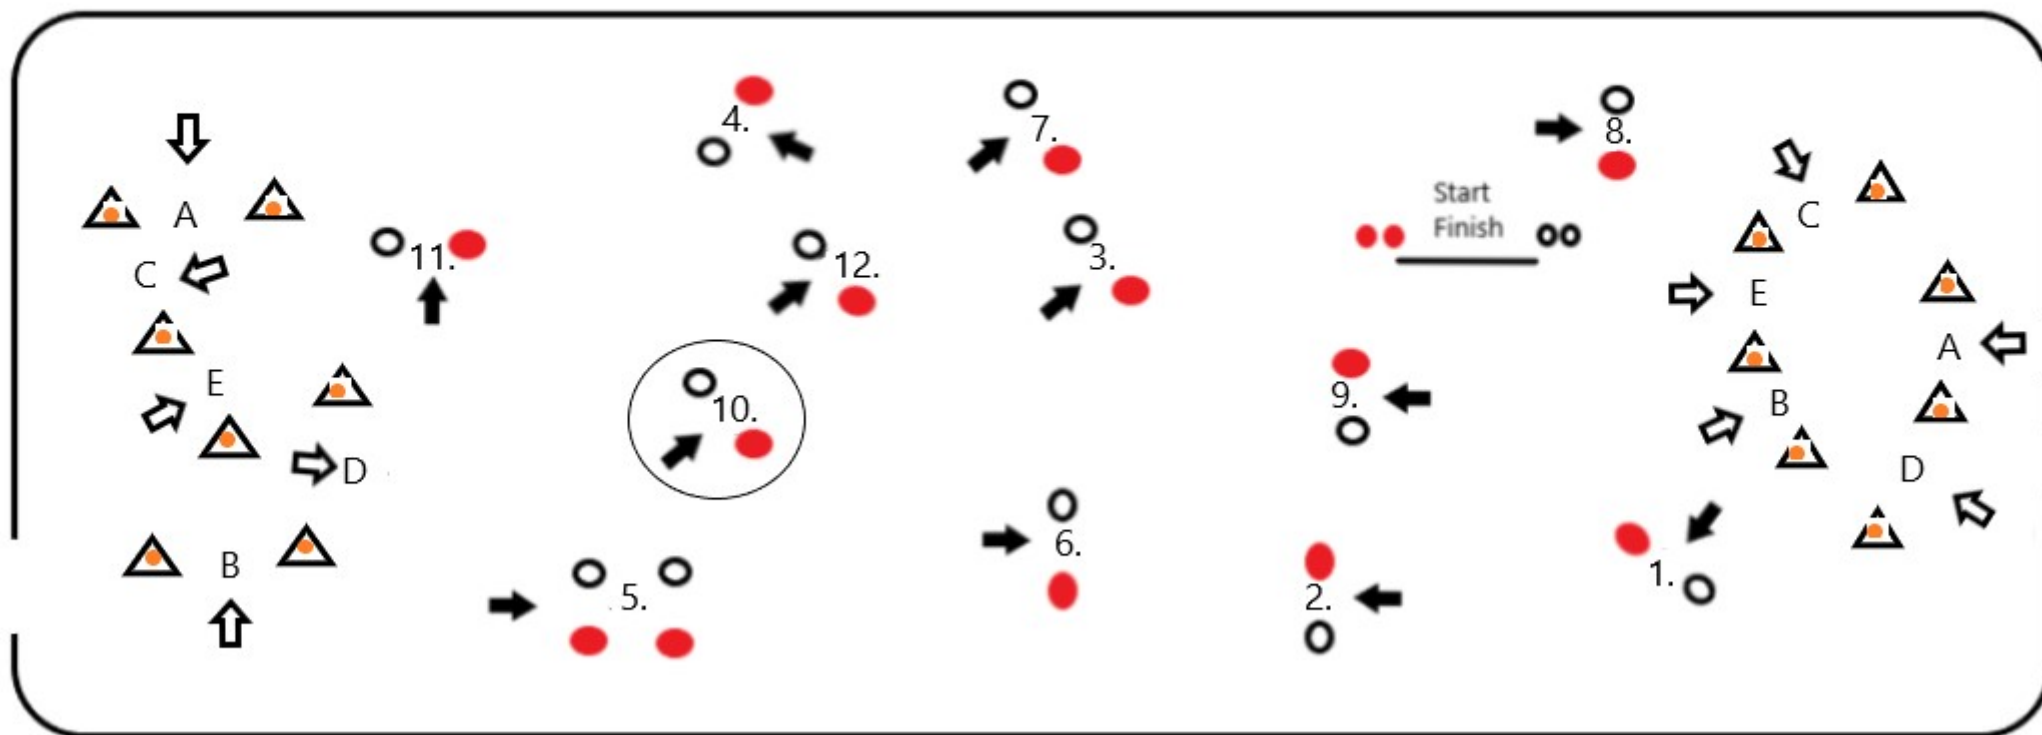

Winter indoor, Ypäjä 30.3.2024, Haimi-halli 37x75m

Vaa, vai: 1, 2, 3, 4, este 1 A-E, 5, 6, 7, 8, este2 A-E, 9, 10, 11, 12

Luokka 5 (heb) 1, 2, 3, 4, este1 A-E, 5, 6, 7, 8, este 2 A-D, 9, 11, 12

Luokka 6 (nov) 1, 2, 4, este 1 A-D, 5, 7, 8, este 2 A-D, 9, 11, 12

- Kavennettu -5cm
- Este 1 odotusalueen pääty, este 2 tuomaripääty
- Putoava esteenosa

Odotus-
alue

28.3.2024 CO, HH